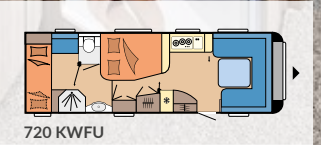

TV unit with glass cabinet

Separate shower cubicle

Open-plan bathroom design with separate shower cubicle

Practical THETFORD rotating toilet

OUR LAYOUTS IN THE PRESTIGE

<p>540 UL</p> <p>L: 7.291 mm · B: 2.300 mm · G: 1.500 kg</p>	<p>560 FC</p> <p>L: 7.514 mm · B: 2.500 mm · G: 1.600 kg</p>	<p>560 UL</p> <p>L: 7.514 mm · B: 2.500 mm · G: 1.600 kg</p>
<p>560 WLU</p> <p>L: 7.514 mm · B: 2.500 mm · G: 1.600 kg</p>	<p>560 WFU</p> <p>L: 7.562 mm · B: 2.500 mm · G: 1.600 kg</p>	<p>620 CL</p> <p>L: 8.025 mm · B: 2.500 mm · G: 1.900 kg</p>
<p>650 KFU</p> <p>L: 8.375 mm · B: 2.500 mm · G: 1.900 kg</p>	<p>650 Uff</p> <p>L: 8.325 mm · B: 2.500 mm · G: 1.900 kg</p>	<p>660 WFC</p> <p>L: 8.325 mm · B: 2.500 mm · G: 1.900 kg</p>
<p>720 UKFe</p> <p>L: 9.028 mm · B: 2.500 mm · G: 2.200 kg</p>	<p>720 KWFU</p> <p>L: 9.040 mm · B: 2.500 mm · G: 2.200 kg</p>	<p>720 WQC</p> <p>L: 9.040 mm · B: 2.500 mm · G: 2.200 kg</p>