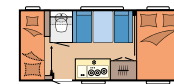

CHILDREN'S BEDS

470 KMf 490 KMf 515 UHK 540 KMFe

ONTOUR
L: 6.712 mm · B: 2.200 mm · G: 1.350 kg

DE LUXE, EXCELLENT EDITION
L: 6.886 mm · B: 2.300 mm · G: 1.400 kg

DE LUXE
L: 7.531 mm · B: 2.300 mm · G: 1.600 kg