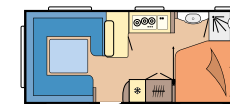

OUR LAYOUTS IN THE EXCELLENT

460 SL

L: 6.755 mm · B: 2.300 mm · G: 1.350 kg

495 WFB

L: 7.125 mm · B: 2.300 mm · G: 1.500 kg

540 WFU

L: 7.272 mm · B: 2.300 mm · G: 1.500 kg

560 CFe