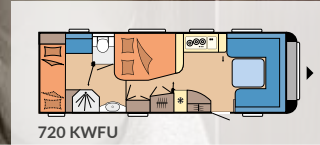

TV unit with glass cabinet

Separate shower cubicle

Open-plan bathroom design with separate shower cubicle

Practical THETFORD rotating toilet

OUR LAYOUTS IN THE PRESTIGE

<p>540 UL</p> <p>L: 7.291 mm · B: 2.300 mm · G: 1.500 kg</p>	<p>560 FC</p> <p>L: 7.514 mm · B: 2.500 mm · G: 1.600 kg</p>	<p>560 UL</p> <p>L: 7.514 mm · B: 2.500 mm · G: 1.600 kg</p>
<p>560 WLU</p> <p>L: 7.514 mm · B: 2.500 mm · G: 1.600 kg</p>	<p>560 WFU</p> <p>L: 7.562 mm · B: 2.500 mm · G: 1.600 kg</p>	<p>620 CL</p> <p>L: 8.025 mm · B: 2.500 mm · G: 1.900 kg</p>
<p>650 KFU</p> <p>L: 8.375 mm · B: 2.500 mm · G: 1.900 kg</p>	<p>650 Uff</p> <p>L: 8.325 mm · B: 2.500 mm · G: 1.900 kg</p>	<p>660 WFC</p> <p>L: 8.325 mm · B: 2.500 mm · G: 1.900 kg</p>
<p>720 UKFe</p> <p>L: 9.028 mm · B: 2.500 mm · G: 2.200 kg</p>	<p>720 KWFU</p> <p>L: 9.040 mm · B: 2.500 mm · G: 2.200 kg</p>	<p>720 WQC</p> <p>L: 9.040 mm · B: 2.500 mm · G: 2.200 kg</p>