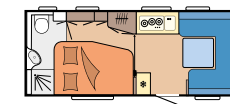

OUR LAYOUTS IN THE EXCELLENT

460 SL

L: 6.755 mm · B: 2.300 mm · G: 1.350 kg

495 WFB

L: 7.125 mm · B: 2.300 mm · G: 1.500 kg

540 WFU

L: 7.272 mm · B: 2.300 mm · G: 1.500 kg

560 CFe