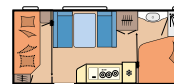

CHILDREN'S BEDS

470 KMf 490 KMf 515 UHK 540 KMFe

ONTOUR
L: 6.712 mm · B: 2.200 mm · G: 1.350 kg

DE LUXE, EXCELLENT EDITION
L: 6.886 mm · B: 2.300 mm · G: 1.400 kg

DE LUXE
L: 7.531 mm · B: 2.300 mm · G: 1.600 kg