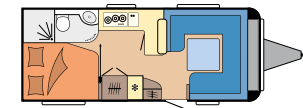

## OUR LAYOUTS IN THE PRESTIGE

560 FC

L: 7.520 mm · B: 2.500 mm · G: 1.700 kg

560 WLU

L: 7.520 mm · B: 2.500 mm · G: 1.700 kg

560 WFU

L: 7.568 mm · B: 2.500 mm · G: 1.700 kg

620 CL