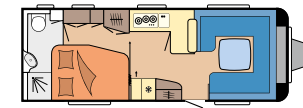

660 WFC

L: 8.331 mm · B: 2.500 mm · G: 1.900 kg