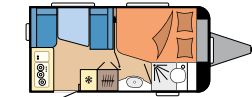

## OUR LAYOUTS IN THE DE LUXE

400 SFe

L: 5.975 mm · B: 2.300 mm · G: 1.300 kg

460 UFe

L: 6.640 mm · B: 2.300 mm · G: 1.350 kg

460 LU

L: 6.762 mm · B: 2.300 mm · G: 1.350 kg

460 SFf