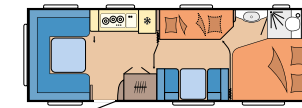

720 UKFe

L: 9.031 mm · B: 2.500 mm · G: 2.500 kg