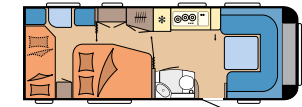

650 KFU

L: 8.381 mm · B: 2.500 mm · G: 2.000 kg