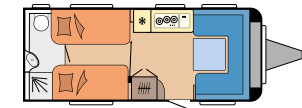

## OUR LAYOUTS IN THE PRESTIGE

560 FC

L: 7.520 mm · B: 2.500 mm · G: 1.700 kg

560 WLU

L: 7.520 mm · B: 2.500 mm · G: 1.700 kg

560 WFU

L: 7.568 mm · B: 2.500 mm · G: 1.700 kg

620 CL