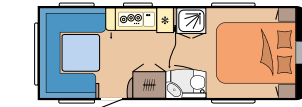

650 Uff

L: 8.331 mm · B: 2.500 mm · G: 1.900 kg