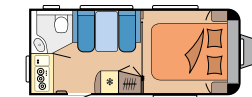

## OUR LAYOUTS IN THE DE LUXE

400 SFe

L: 5.975 mm · B: 2.300 mm · G: 1.300 kg

460 UFe

L: 6.640 mm · B: 2.300 mm · G: 1.350 kg

460 LU

L: 6.762 mm · B: 2.300 mm · G: 1.350 kg

460 SFf