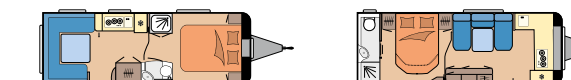

## ISLAND BEDS

460 SFf  540 Uff 

**DE LUXE**  
L: 6.762 mm · B: 2.300 mm · G: 1.350 kg

**EXCELLENT EDITION**  
L: 7.460 mm · B: 2.300 mm · G: 1.550 kg

650 Uff  660 WQM 

**PRESTIGE**  
L: 8.331 mm · B: 2.500 mm · G: 1.900 kg